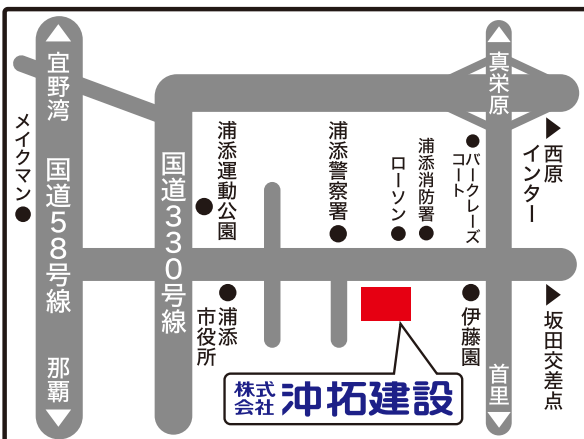

住宅取得の**無料**相談会開催中!

**まずはご連絡を。**

朝の9時から  
夜の9時まで  
毎日受付中。

沖拓建設  [www.okitaku.co.jp](http://www.okitaku.co.jp)  
ホームページでも  
物件情報満載!

相談会場はお近くのモデルハウスまたは当社にて。お客様のご自宅にも訪問可能です。

**0120-303-069**  
**098-874-1234**