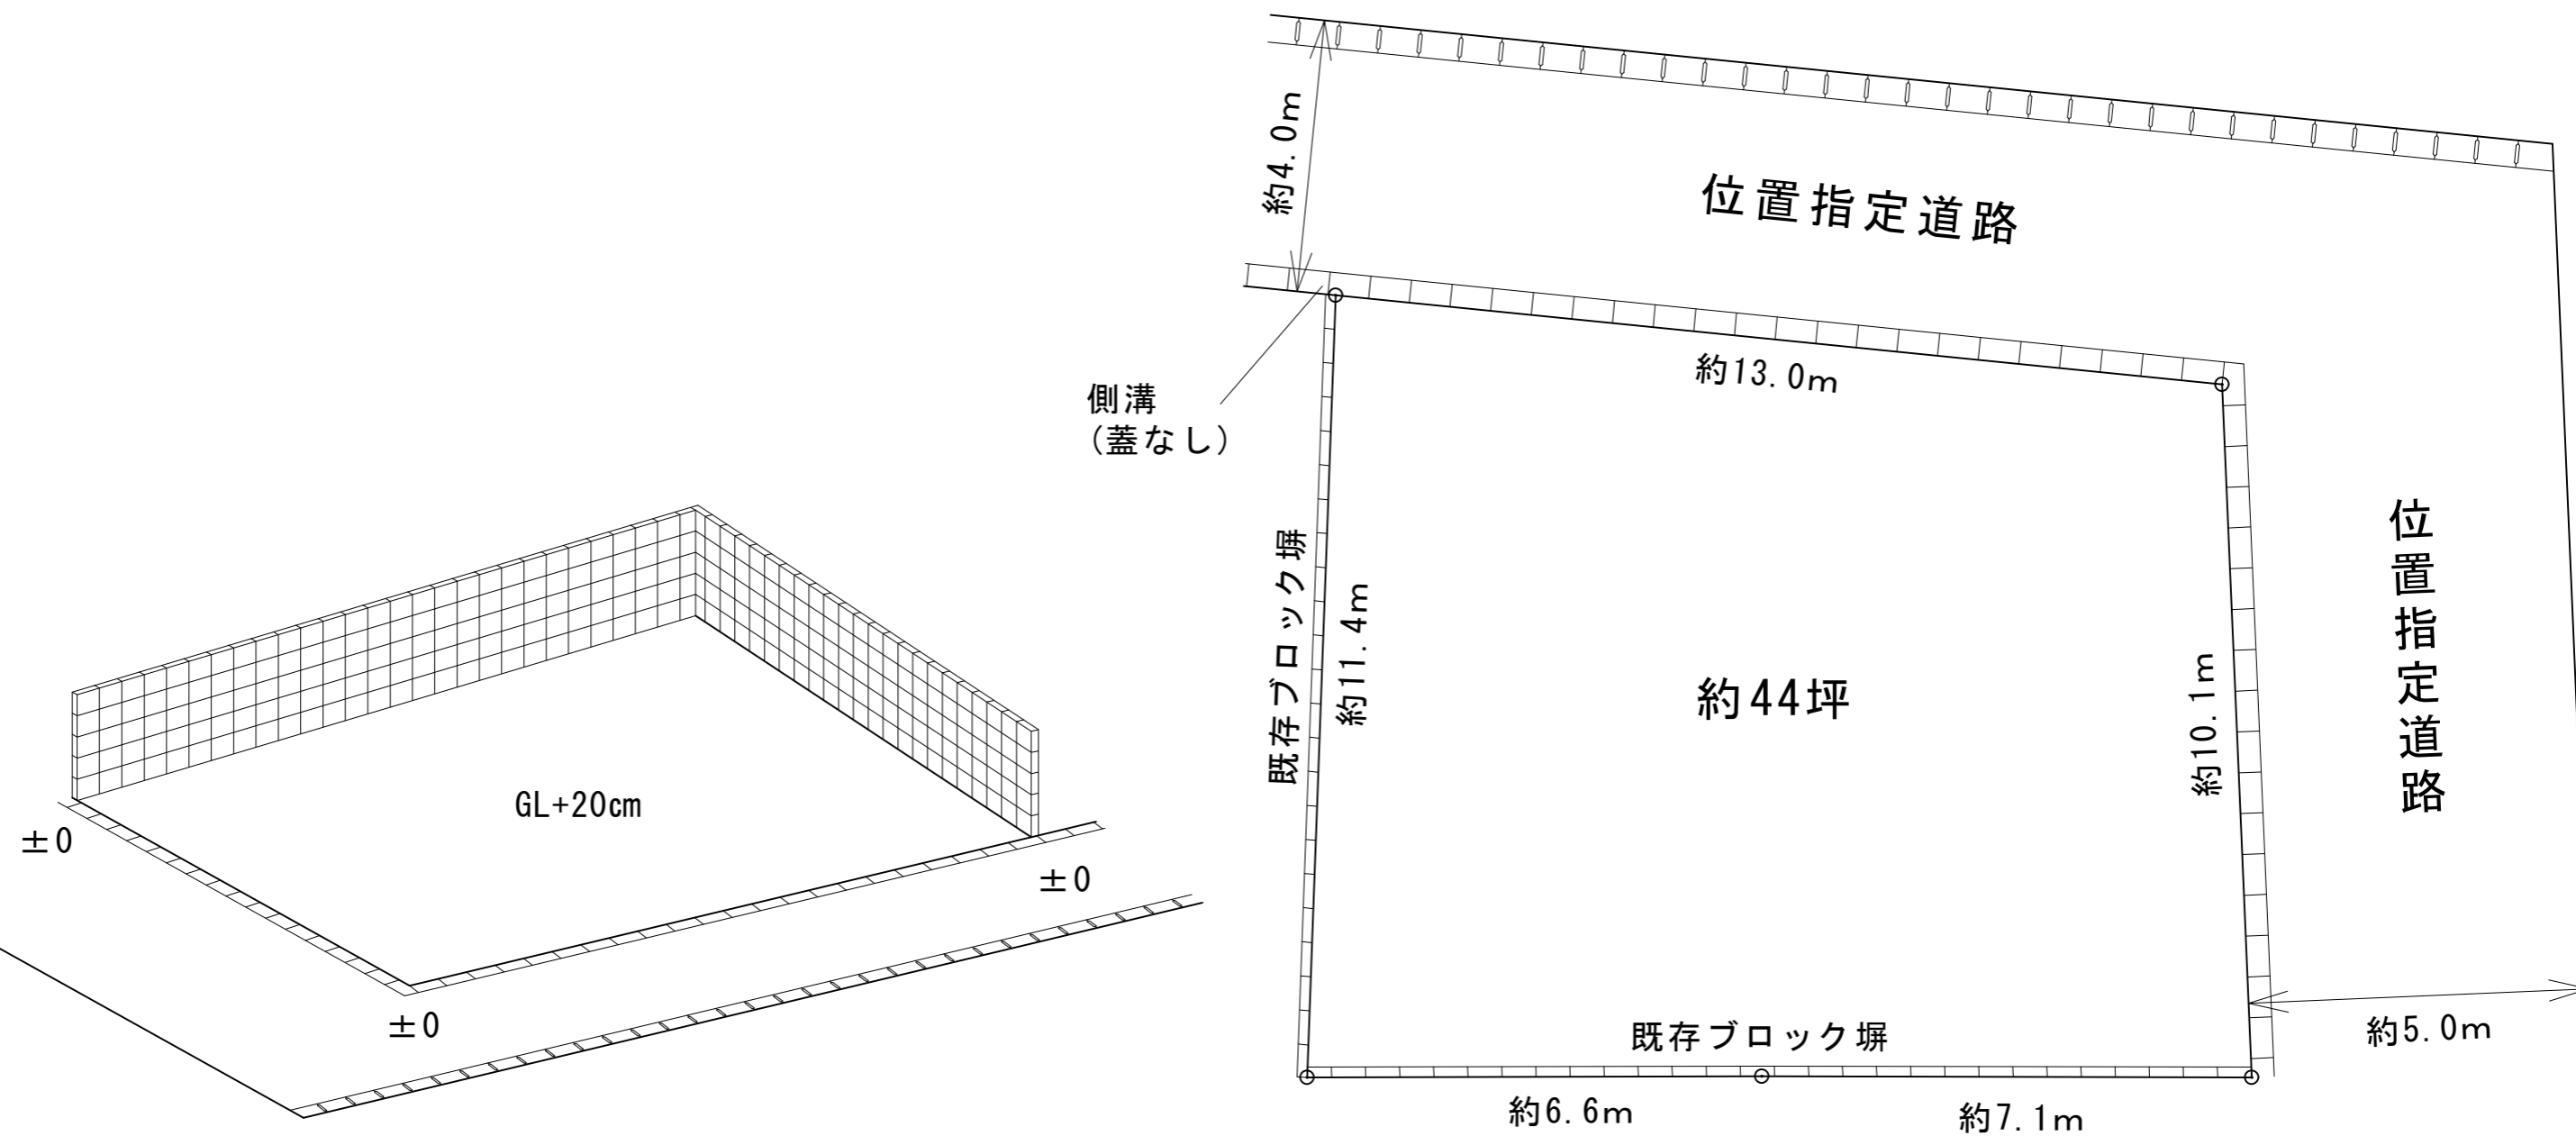

所在：那覇市首里石嶺町3丁目149番2

1/100

パース図(縮尺はありません。)

土地	建物	販売 価格
44坪	24坪	¥3,950万円