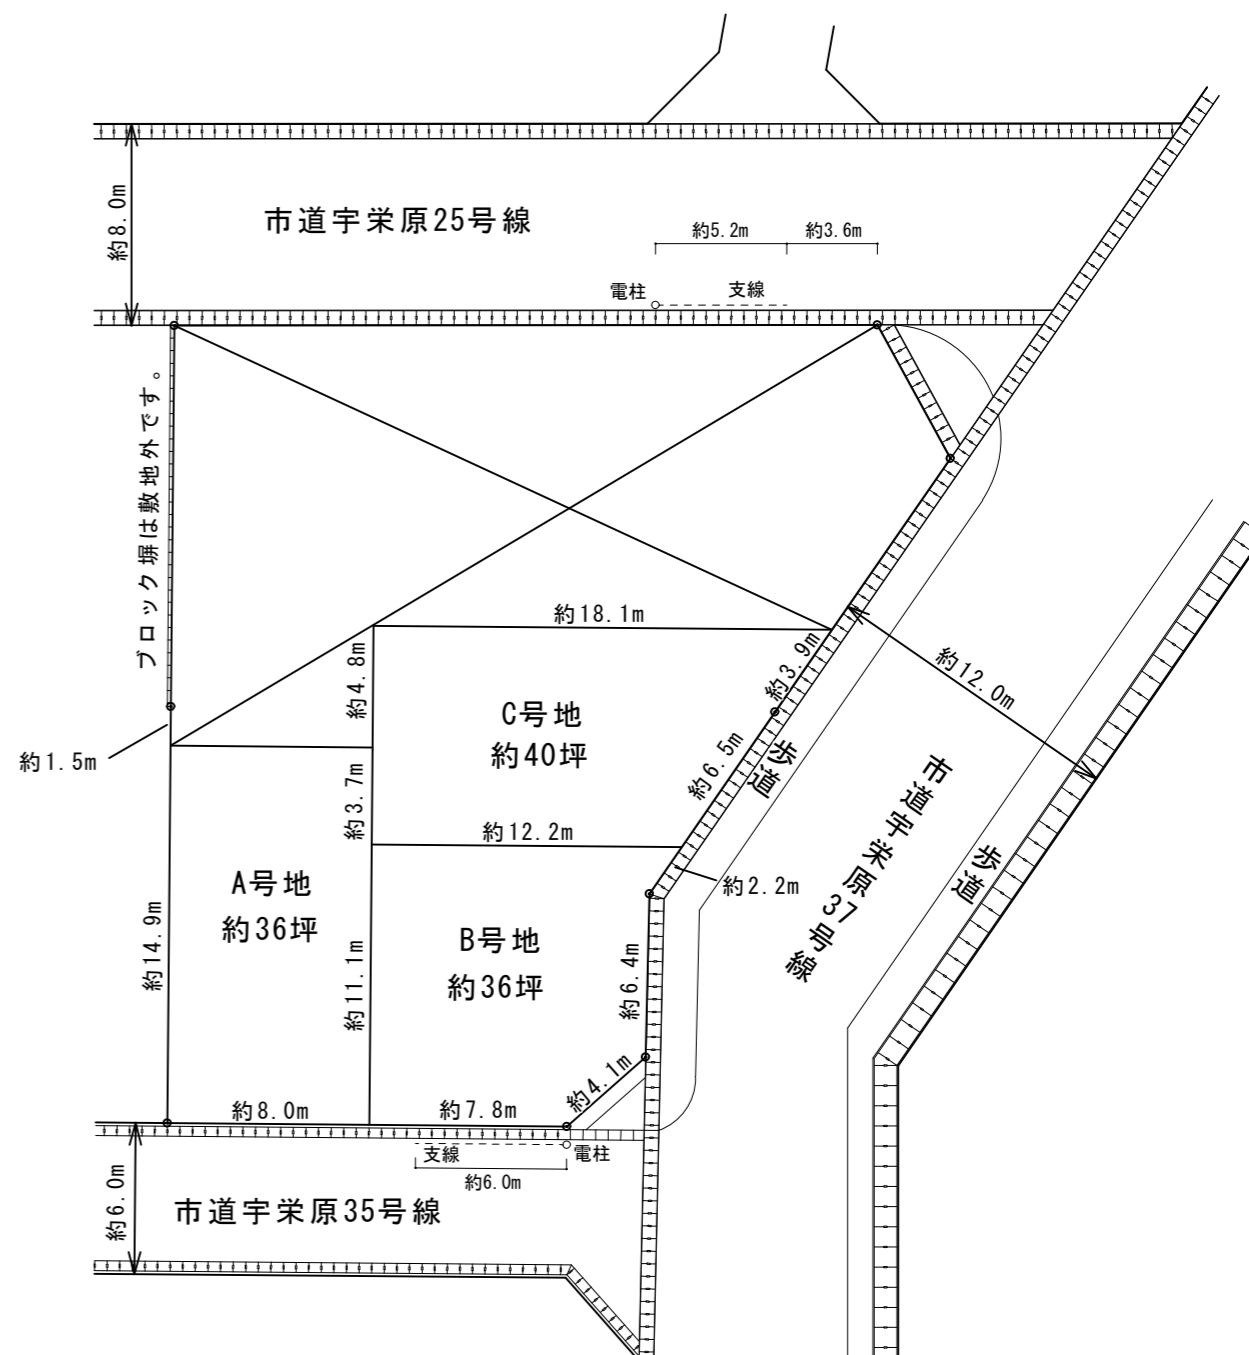

所在：那覇市宇栄原626番1、626番2
 (仮換地9街区1画地、9街区6画地)

1/300

パース図(縮尺はありません。)

	土地	建物	販売 価格
A号地	36坪	24坪	¥ 3,500万円
B号地	36坪	24坪	¥ 3,580万円
C号地	40坪	24坪	¥ 3,650万円