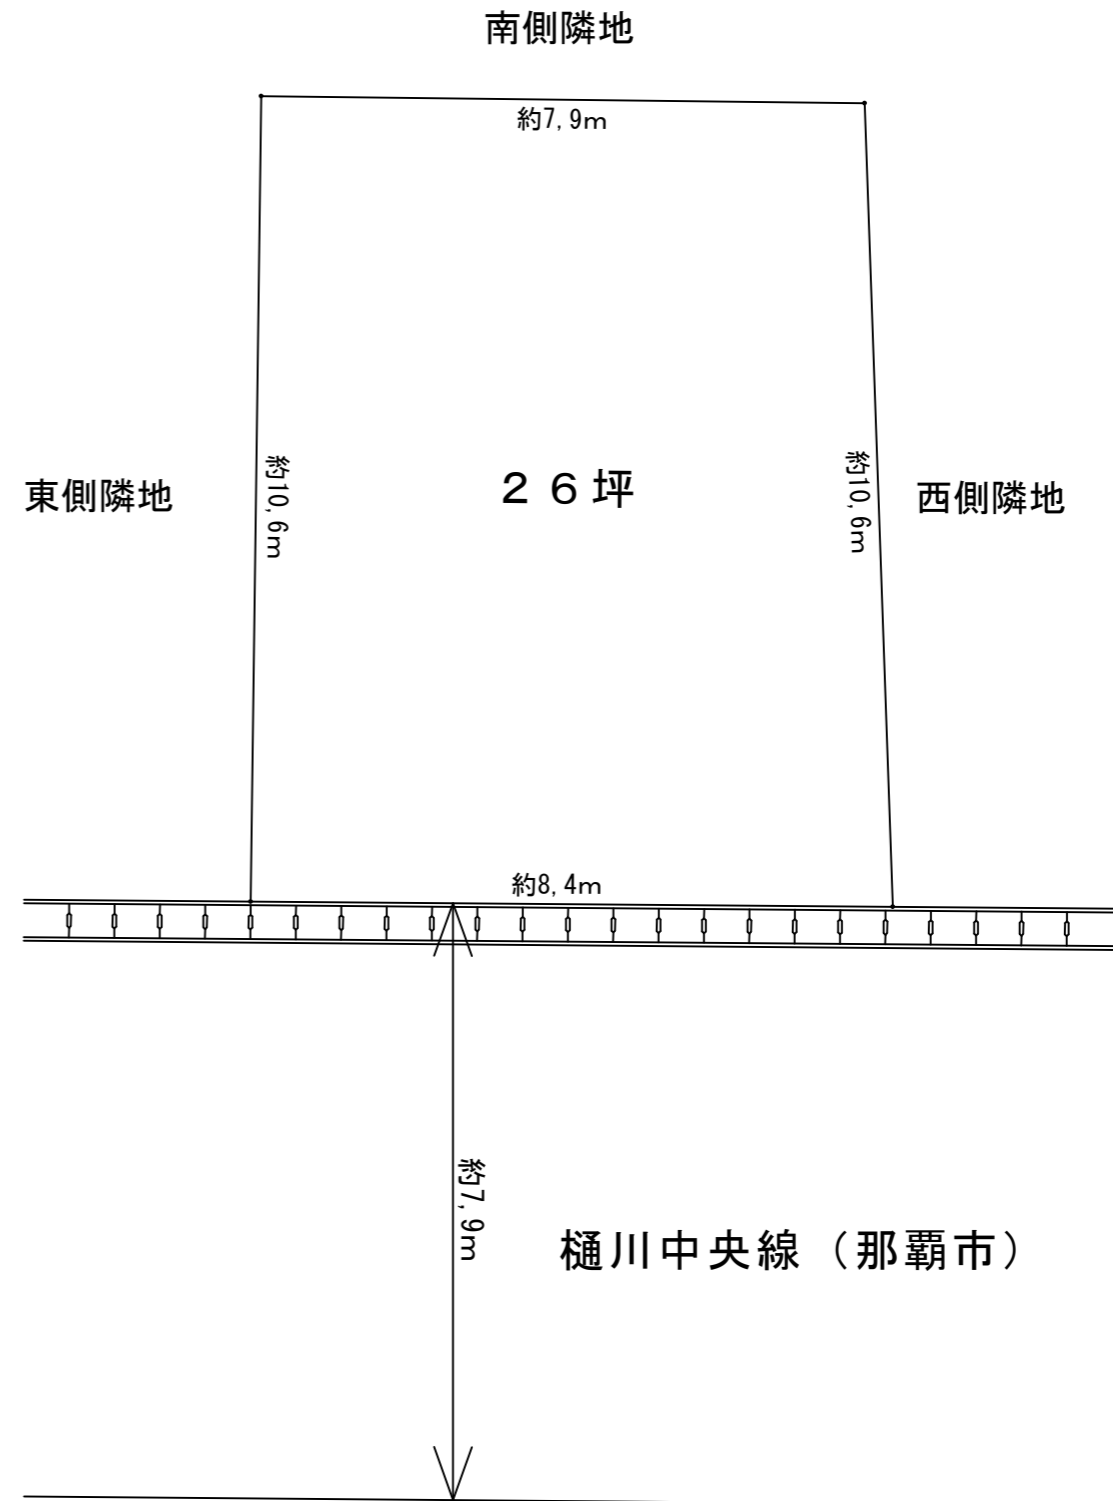

所在：那覇市樋川一丁目1番36

パース図（縮尺なし）

土地	建物	販売価格
26坪	24坪	3,750 万円