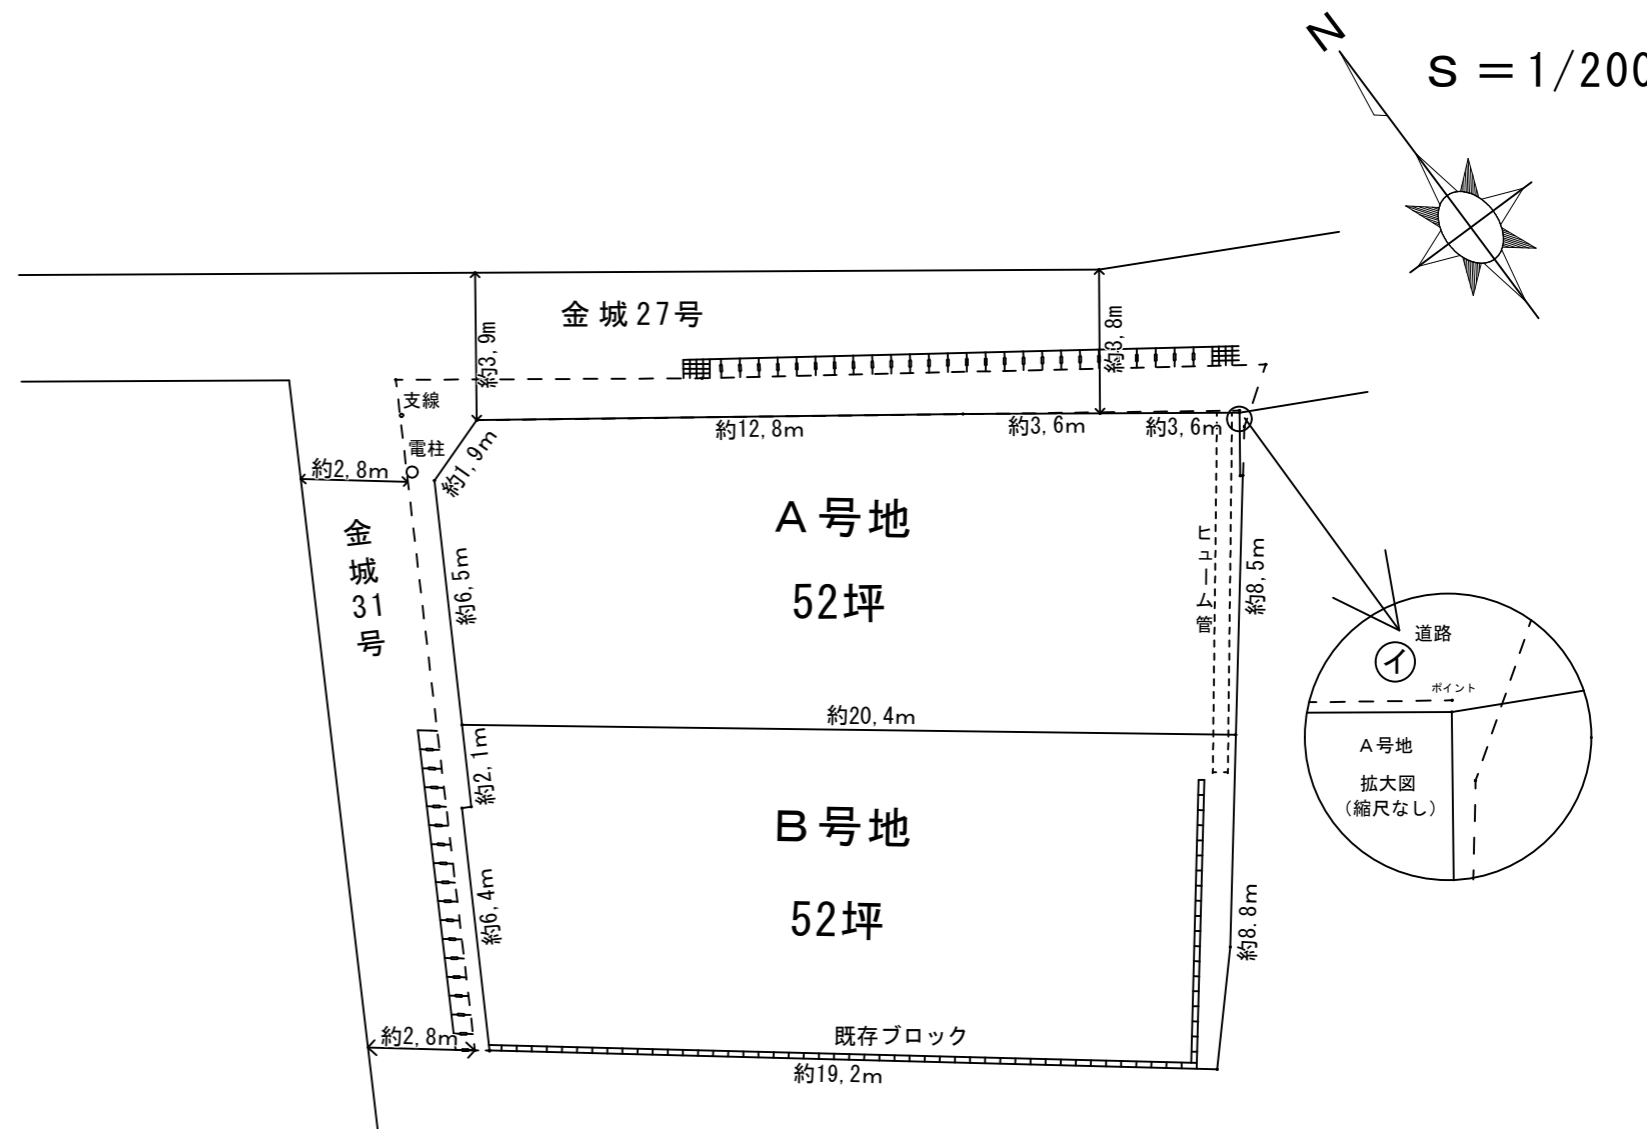

所在：那覇市首里金城町2丁目86番、86番2

	土地	建物	販売価格
A号地	52坪	24坪	4060万円
B号地	52坪	24坪	3898万円