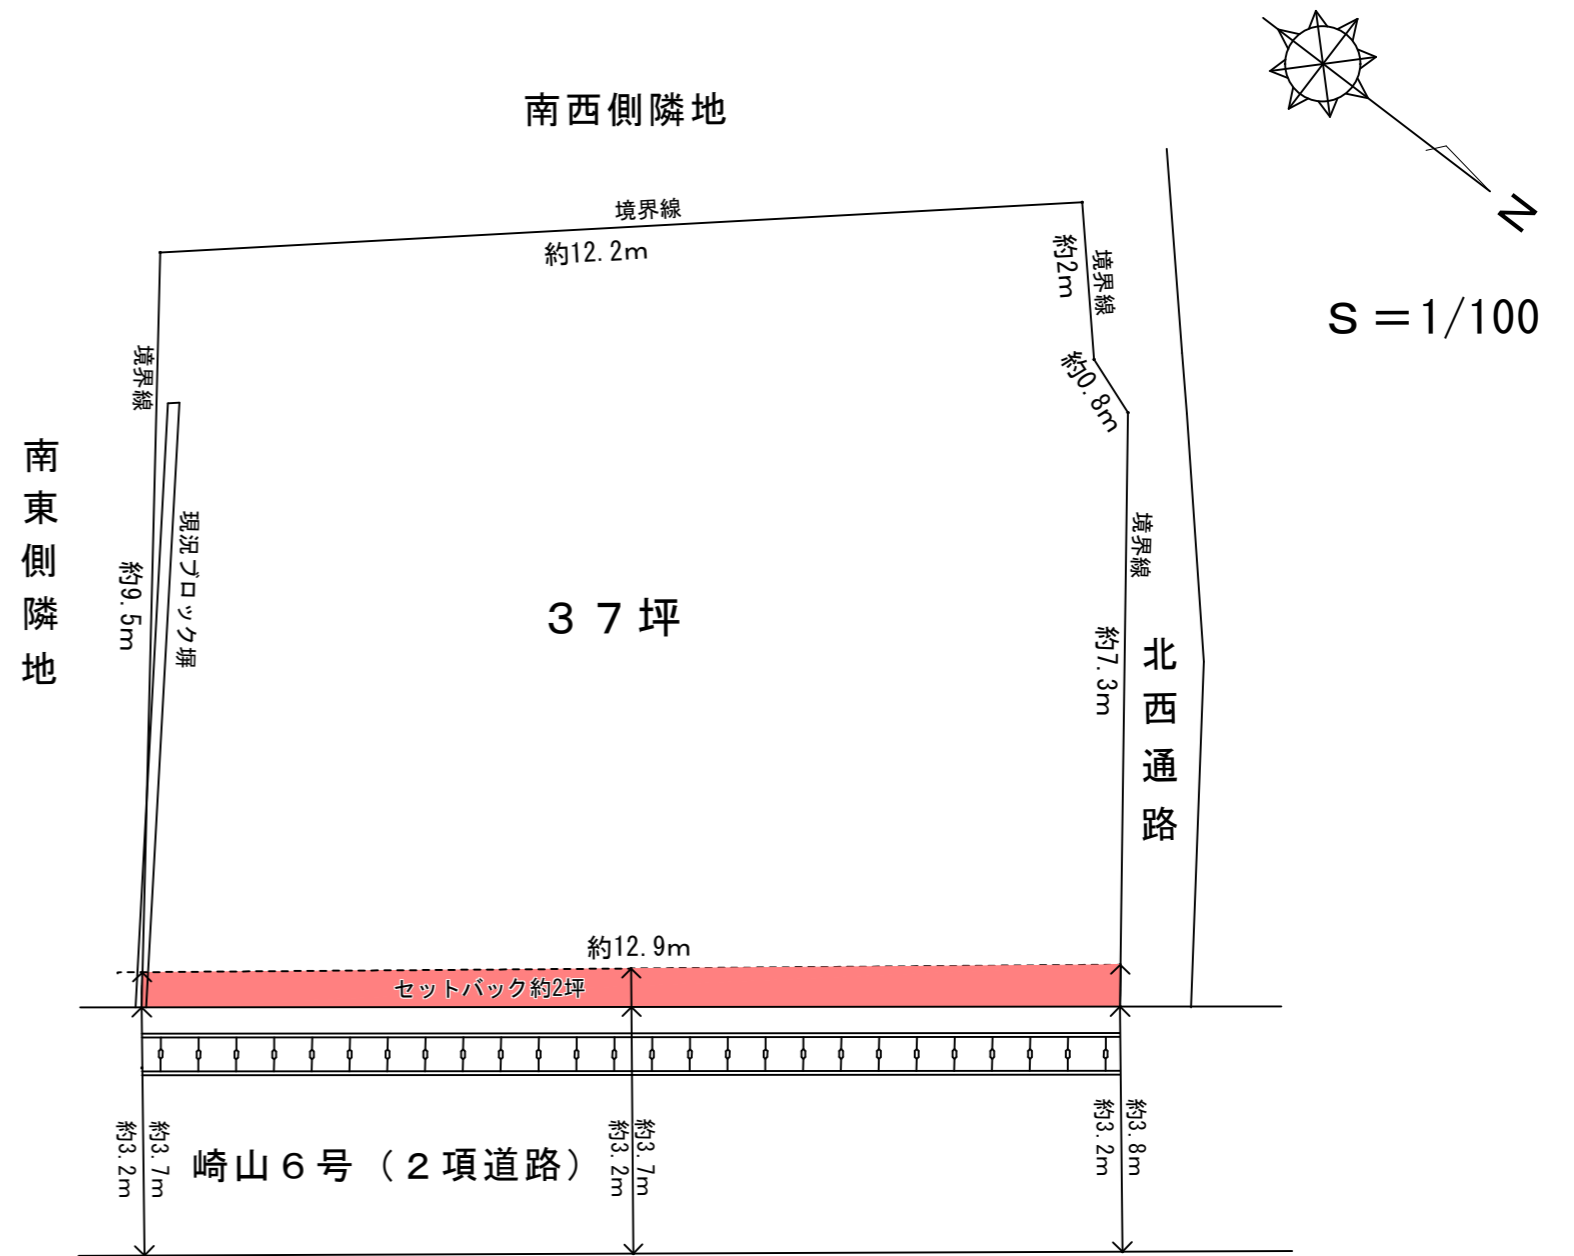

# 販売図面

所在：那覇市首里崎山町4丁目24番

土地	建物	販売価格
37坪	24坪	3830万円