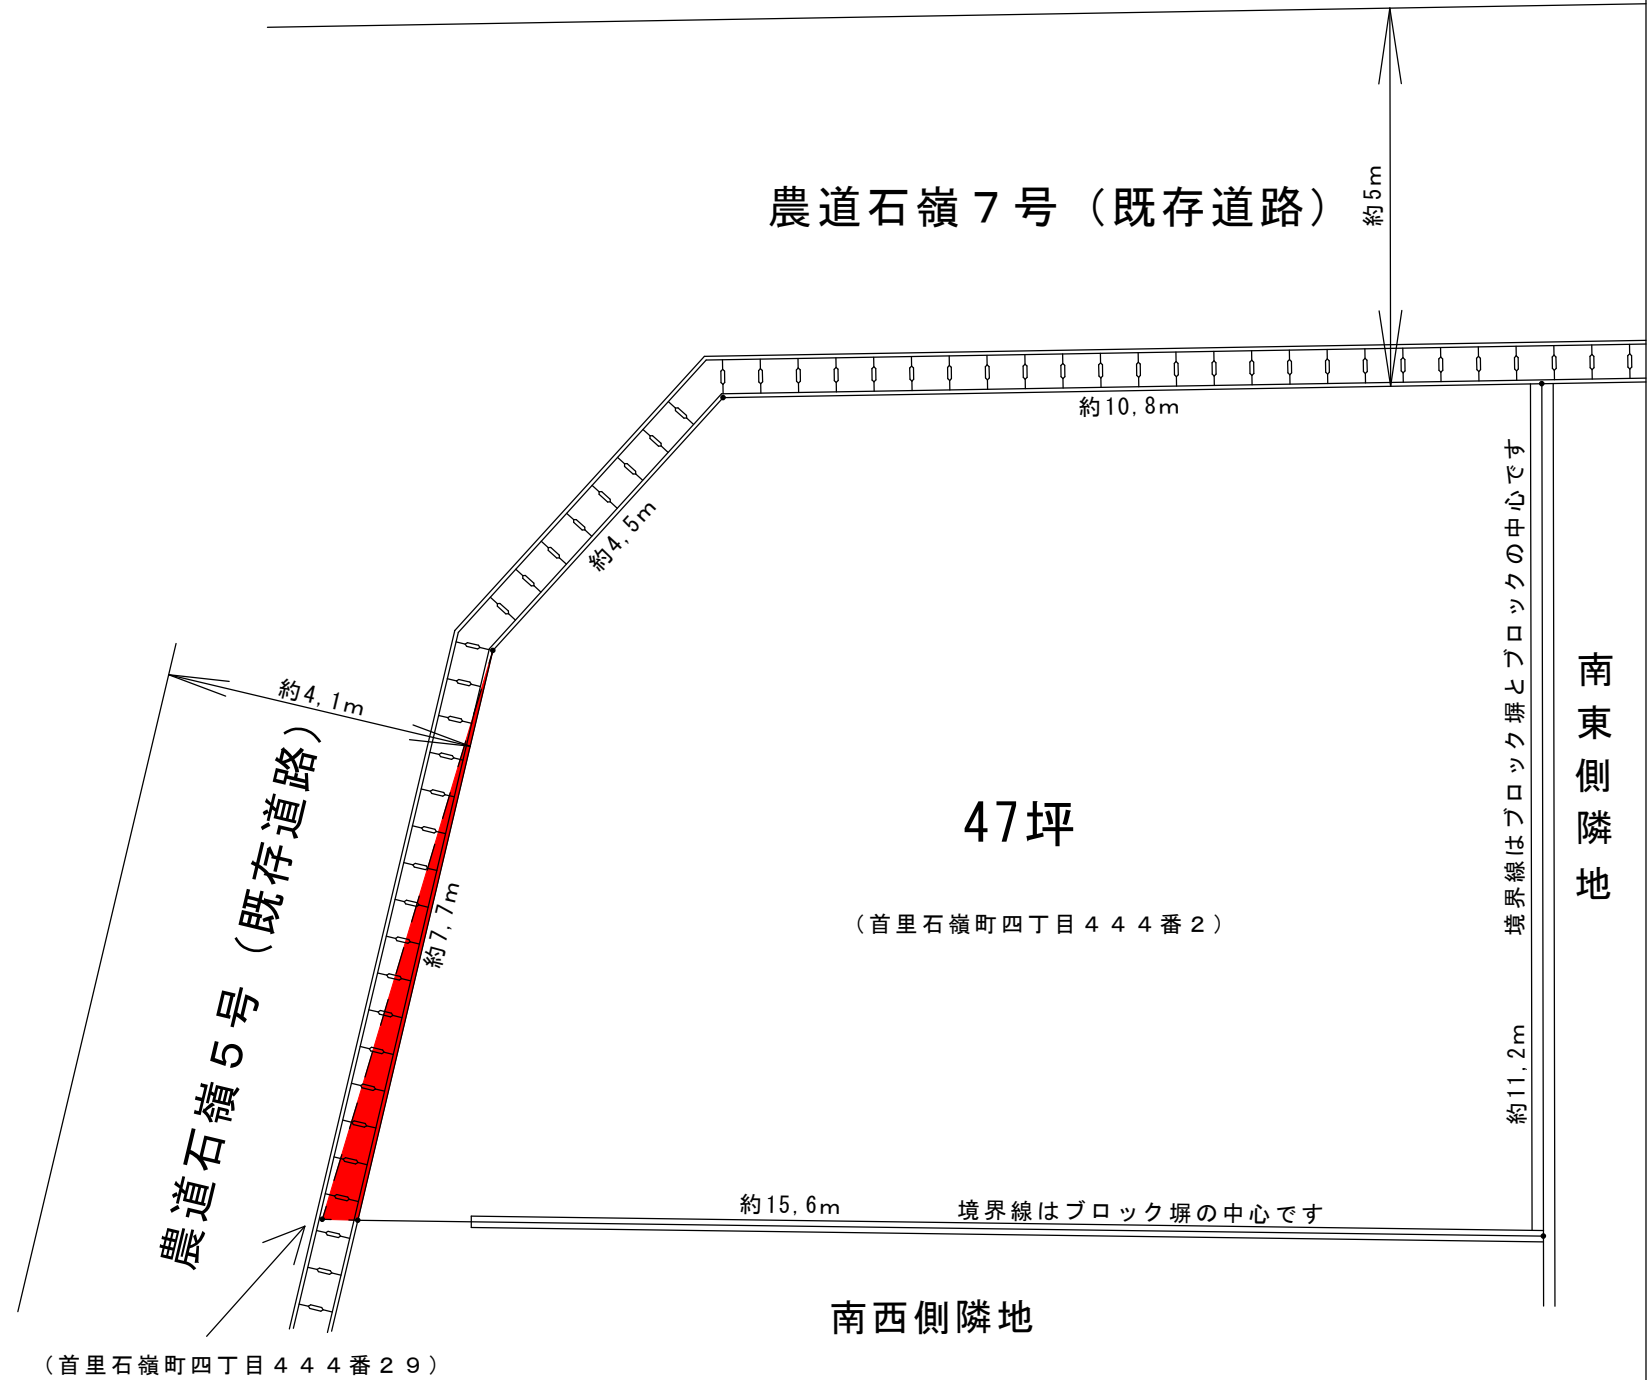

所在：那覇市首里石嶺町四丁目444番2（敷地）、444番29（道路）

パース図（縮尺なし）

S = 1/100

土地	建物	販売価格
47坪	24坪	4498万円