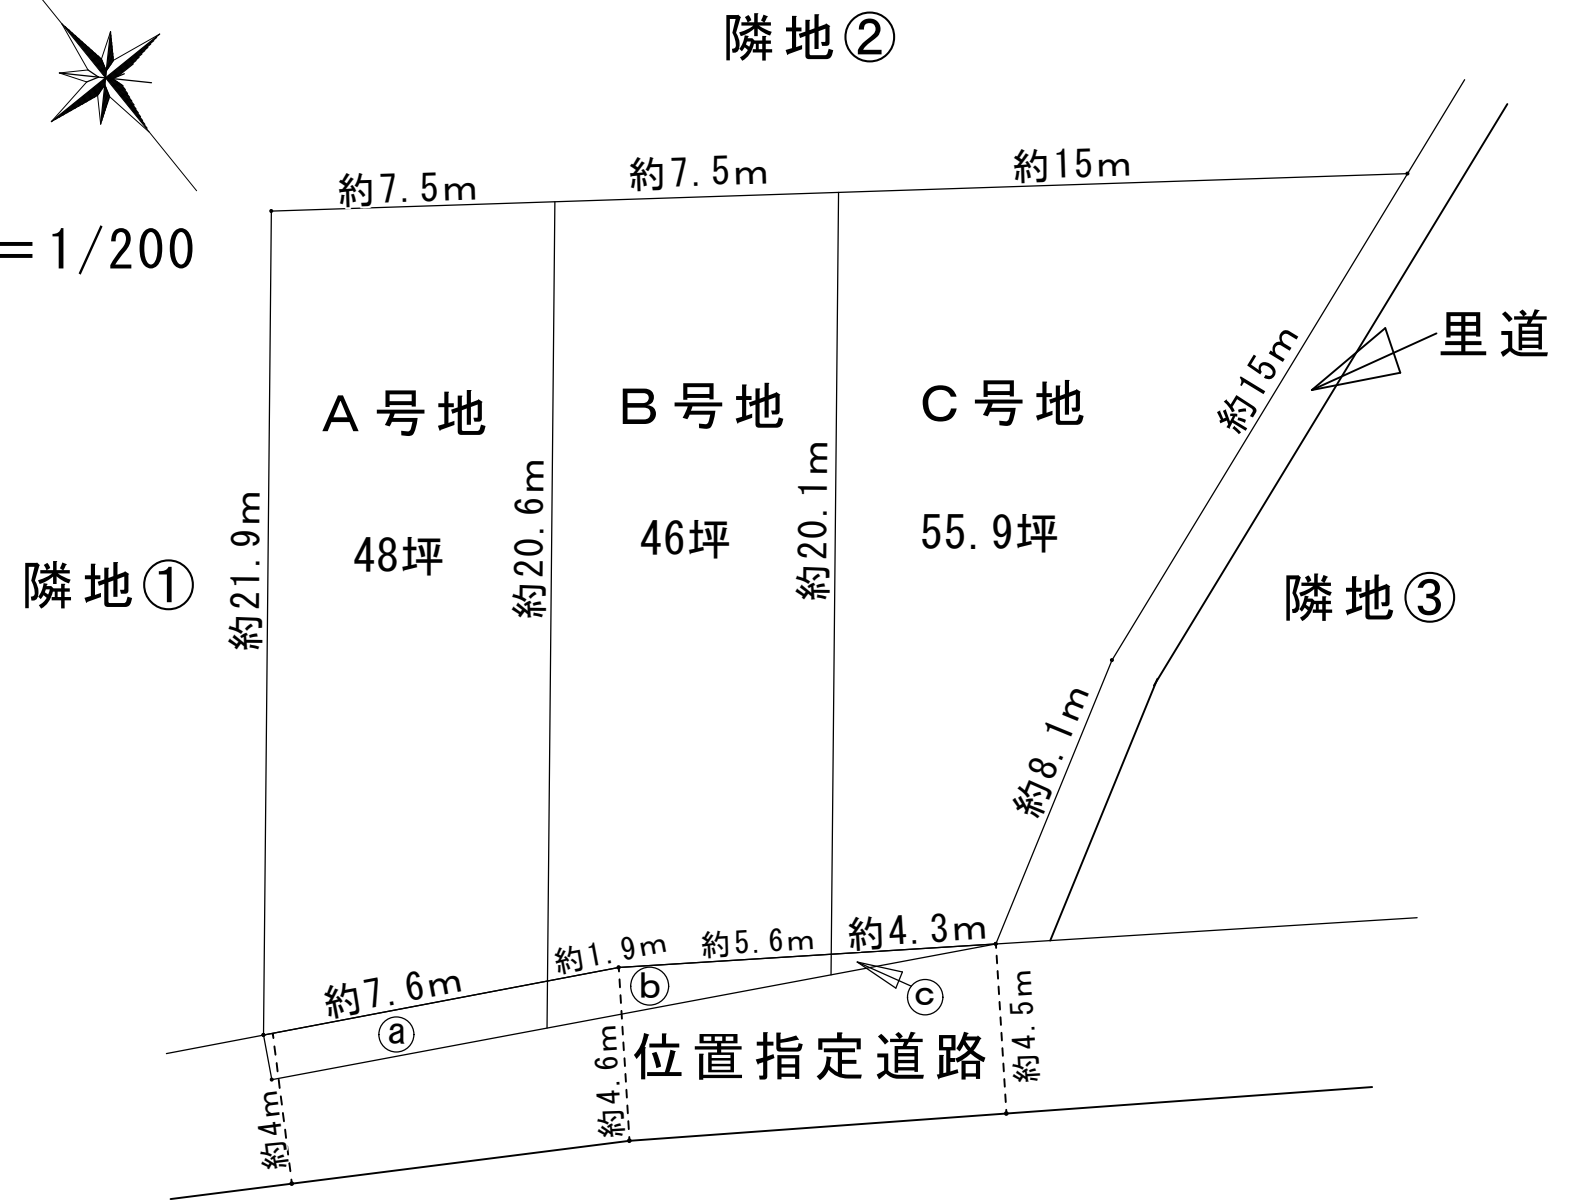

所在地 那覇市首里石嶺町4丁目468の一部
4丁目468-5の一部
(道路部分)

縮尺 = 1/200

		建物	販売価格
A号地	48坪	24坪	4480万円
B号地	46坪	24坪	4380万円
C号地	55.9坪	24坪	4580万円

イメージ図