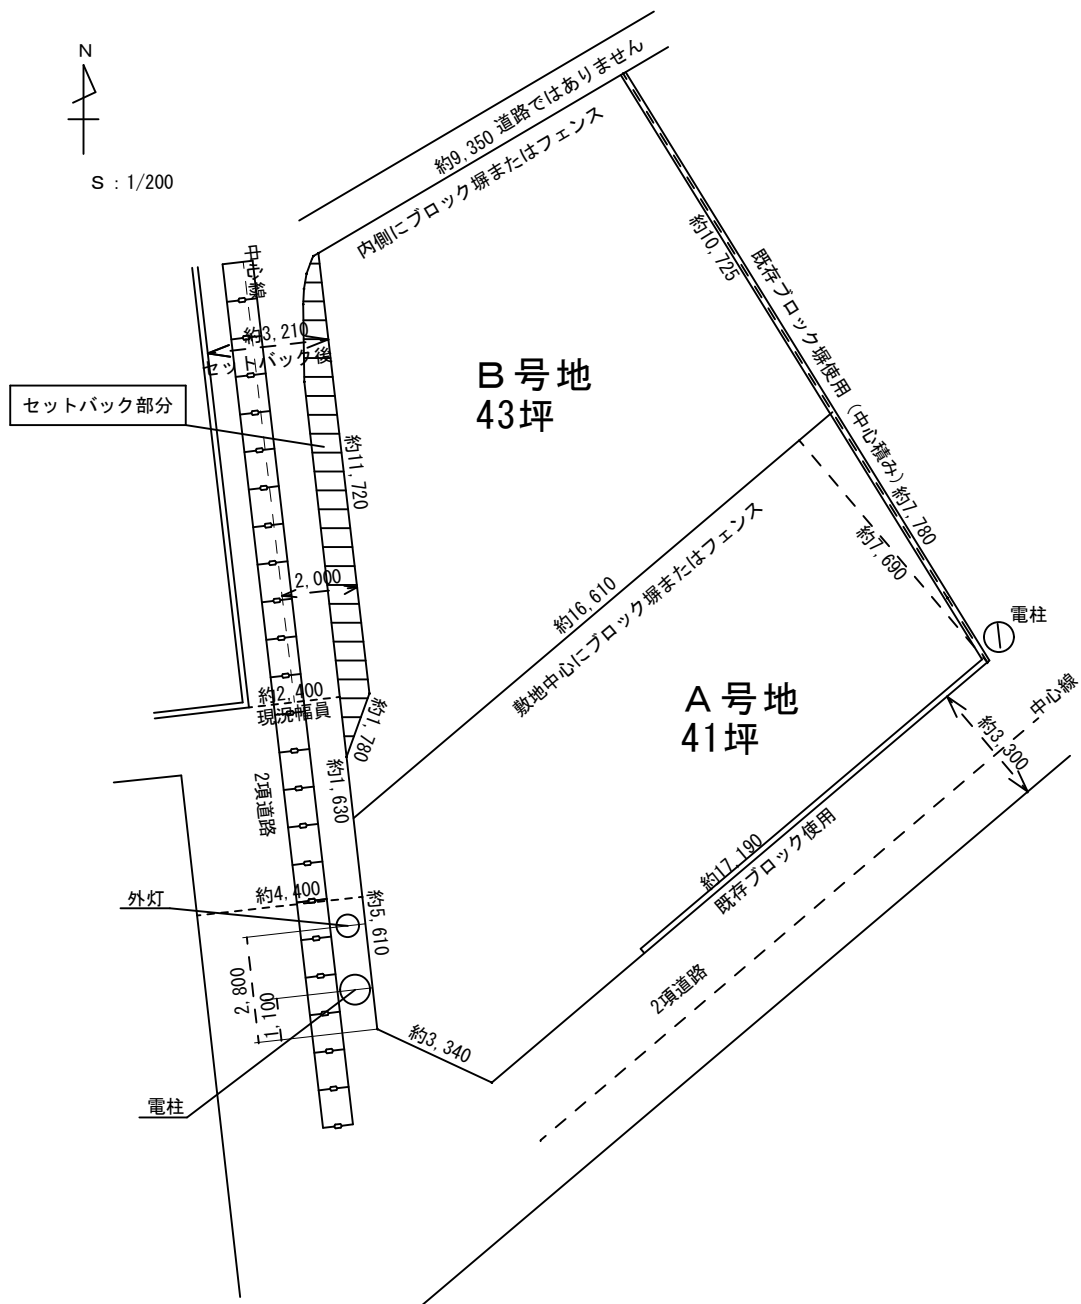

所在：那覇市松川2丁目254番1の内

	土 地	建 物	販 売 価 格
A号地	41坪	24坪	¥ 4 1 2 0 万円
B号地	43坪	24坪	¥ 4 1 2 0 万円