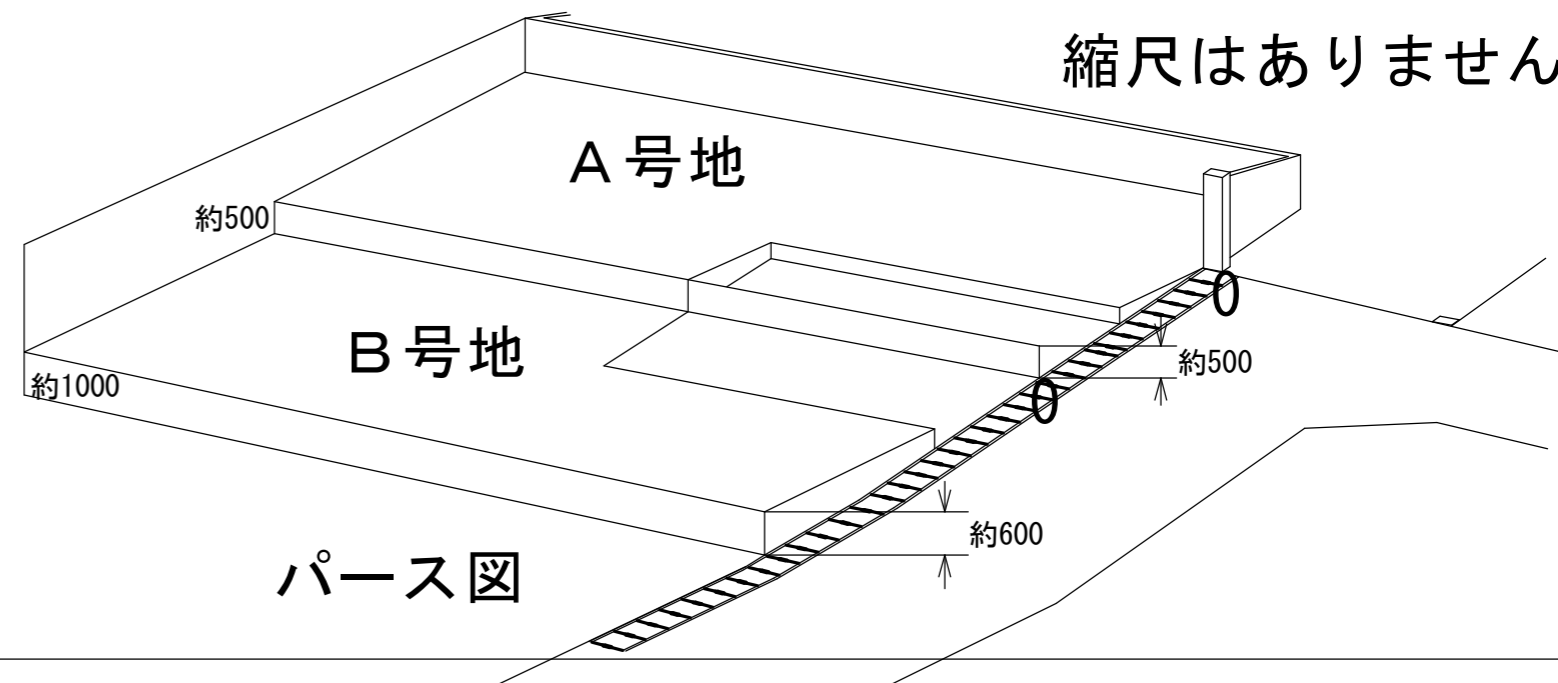

ブロック塀は敷地外です。積み直しはしません。

所在：豊見城市字宜保40番1

	土地	建物	販売価格
A号地	35坪	24坪	¥3,350万円
B号地	33坪	24坪	¥3,350万円

縮尺はありません

S : 1 / 100