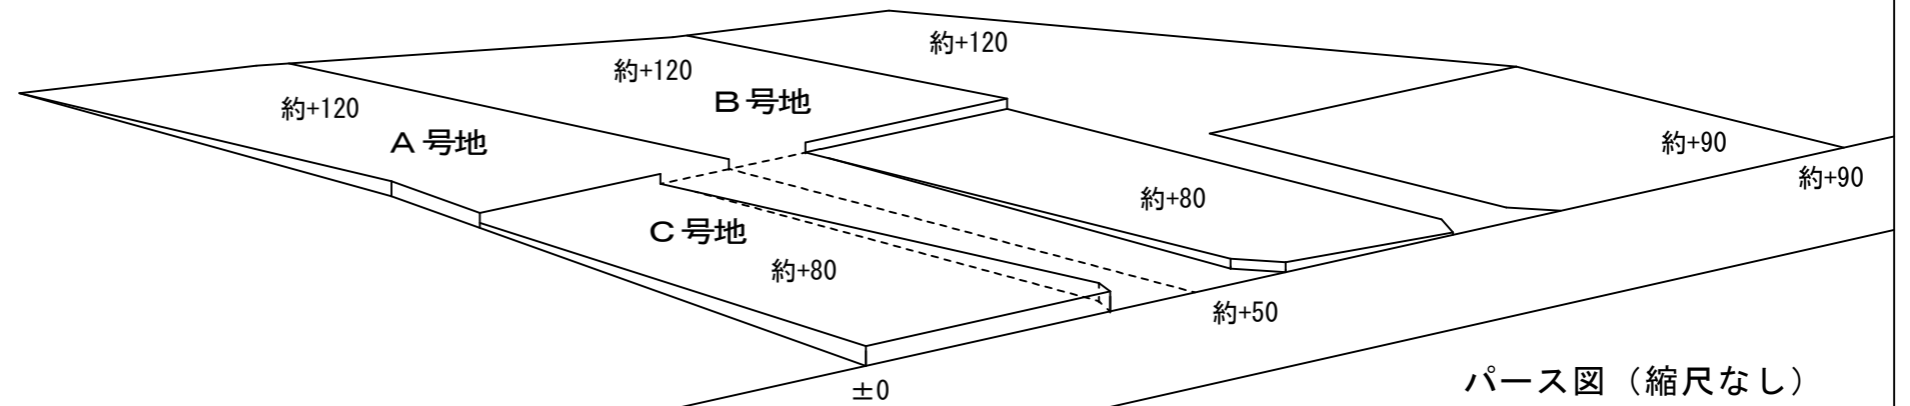

所在：豊見城市字上田450番7、450番8

S = 1/200

	土地	建物	販売価格
A号地	41坪 (専用通路 約12.8坪)	24坪	3580万円
B号地	45坪 (専用通路 約12.8坪)	24坪	3680万円
C号地	41坪	24坪	3580万円

パース図 (縮尺なし)