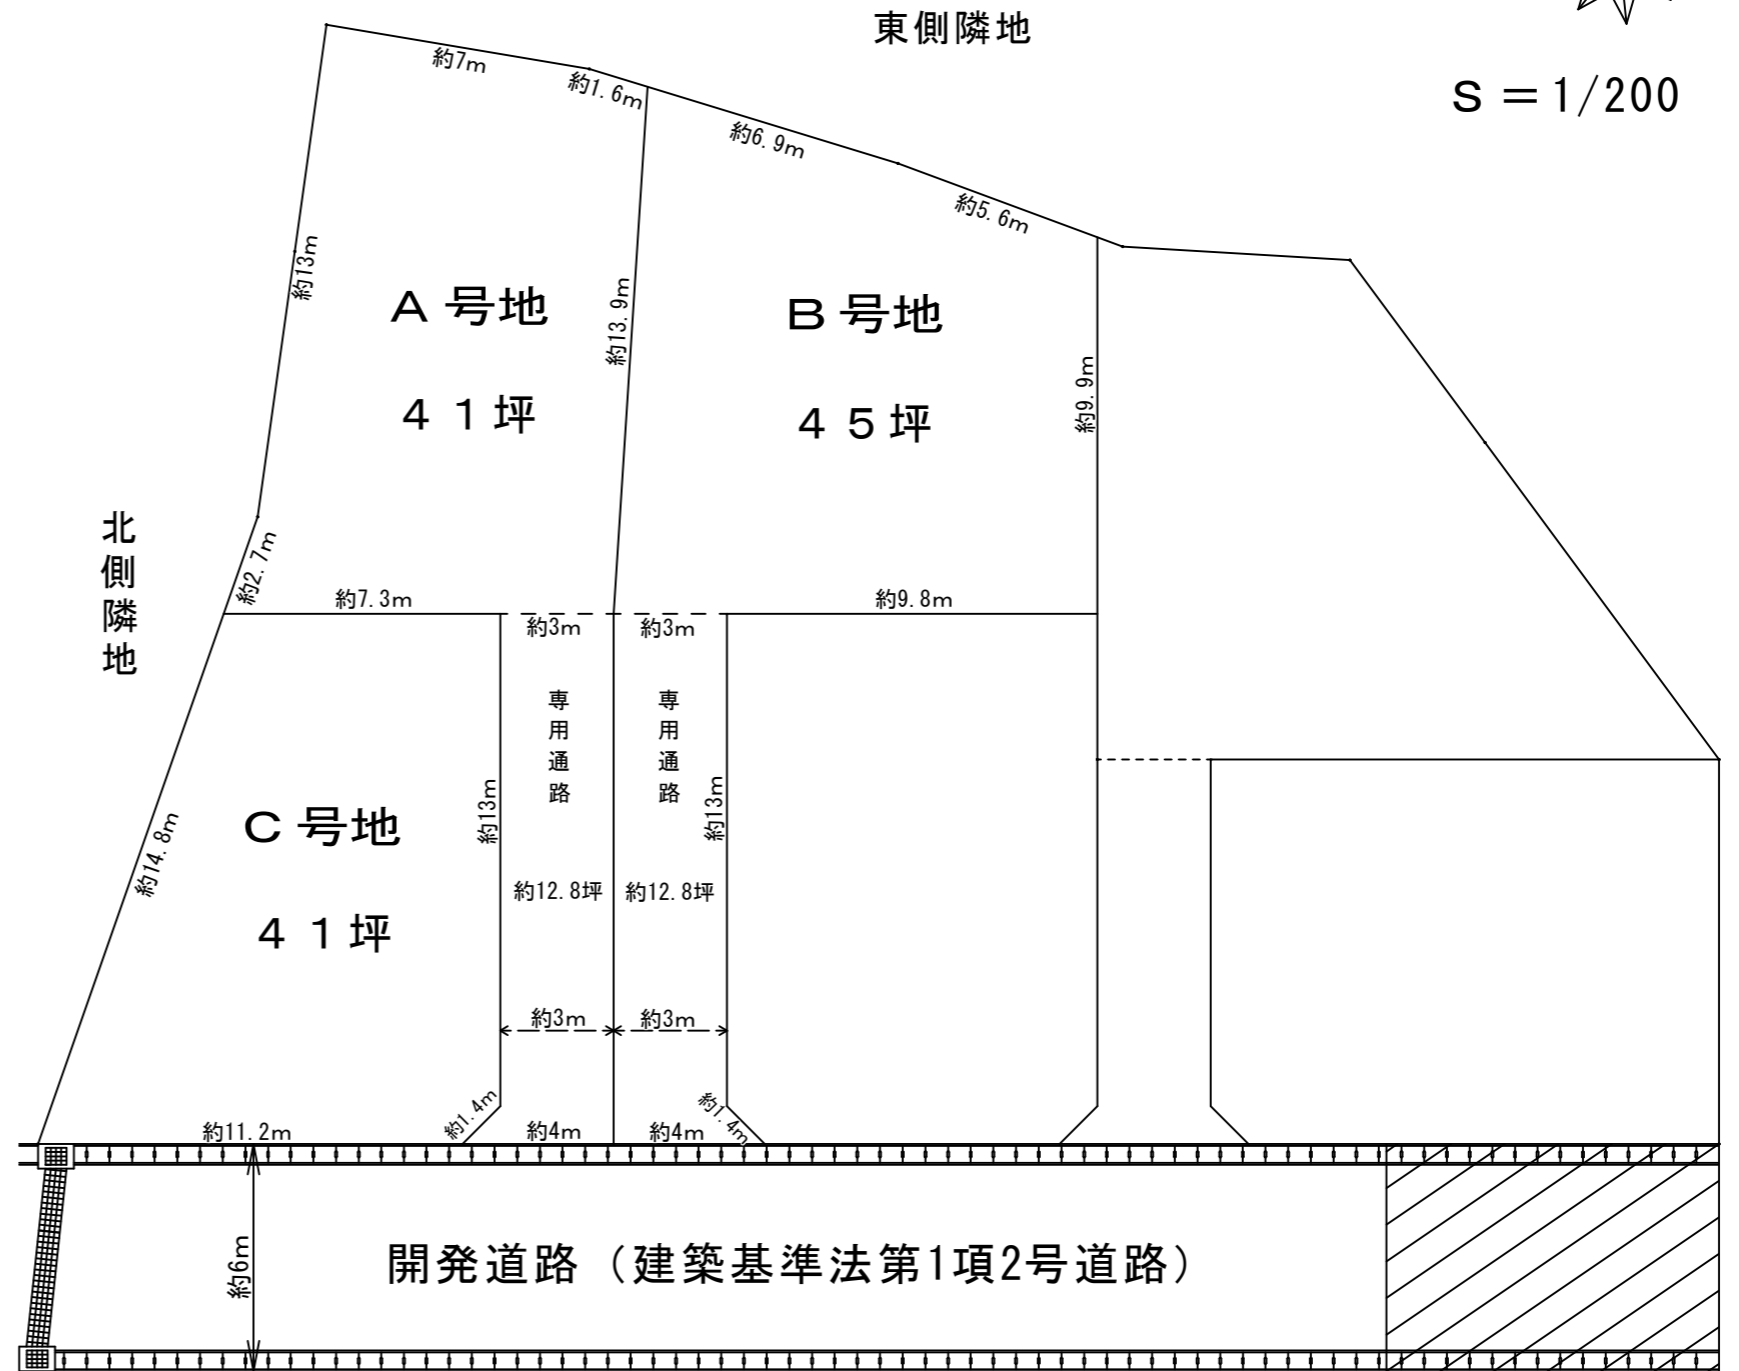

所在：豊見城市字上田450番7、450番8

S = 1/200

	土地	建物	販売価格
A号地	41坪 (専用通路 約12.8坪)	24坪	3580万円
B号地	45坪 (専用通路 約12.8坪)	24坪	3680万円
C号地	41坪	24坪	3580万円

パース図 (縮尺なし)