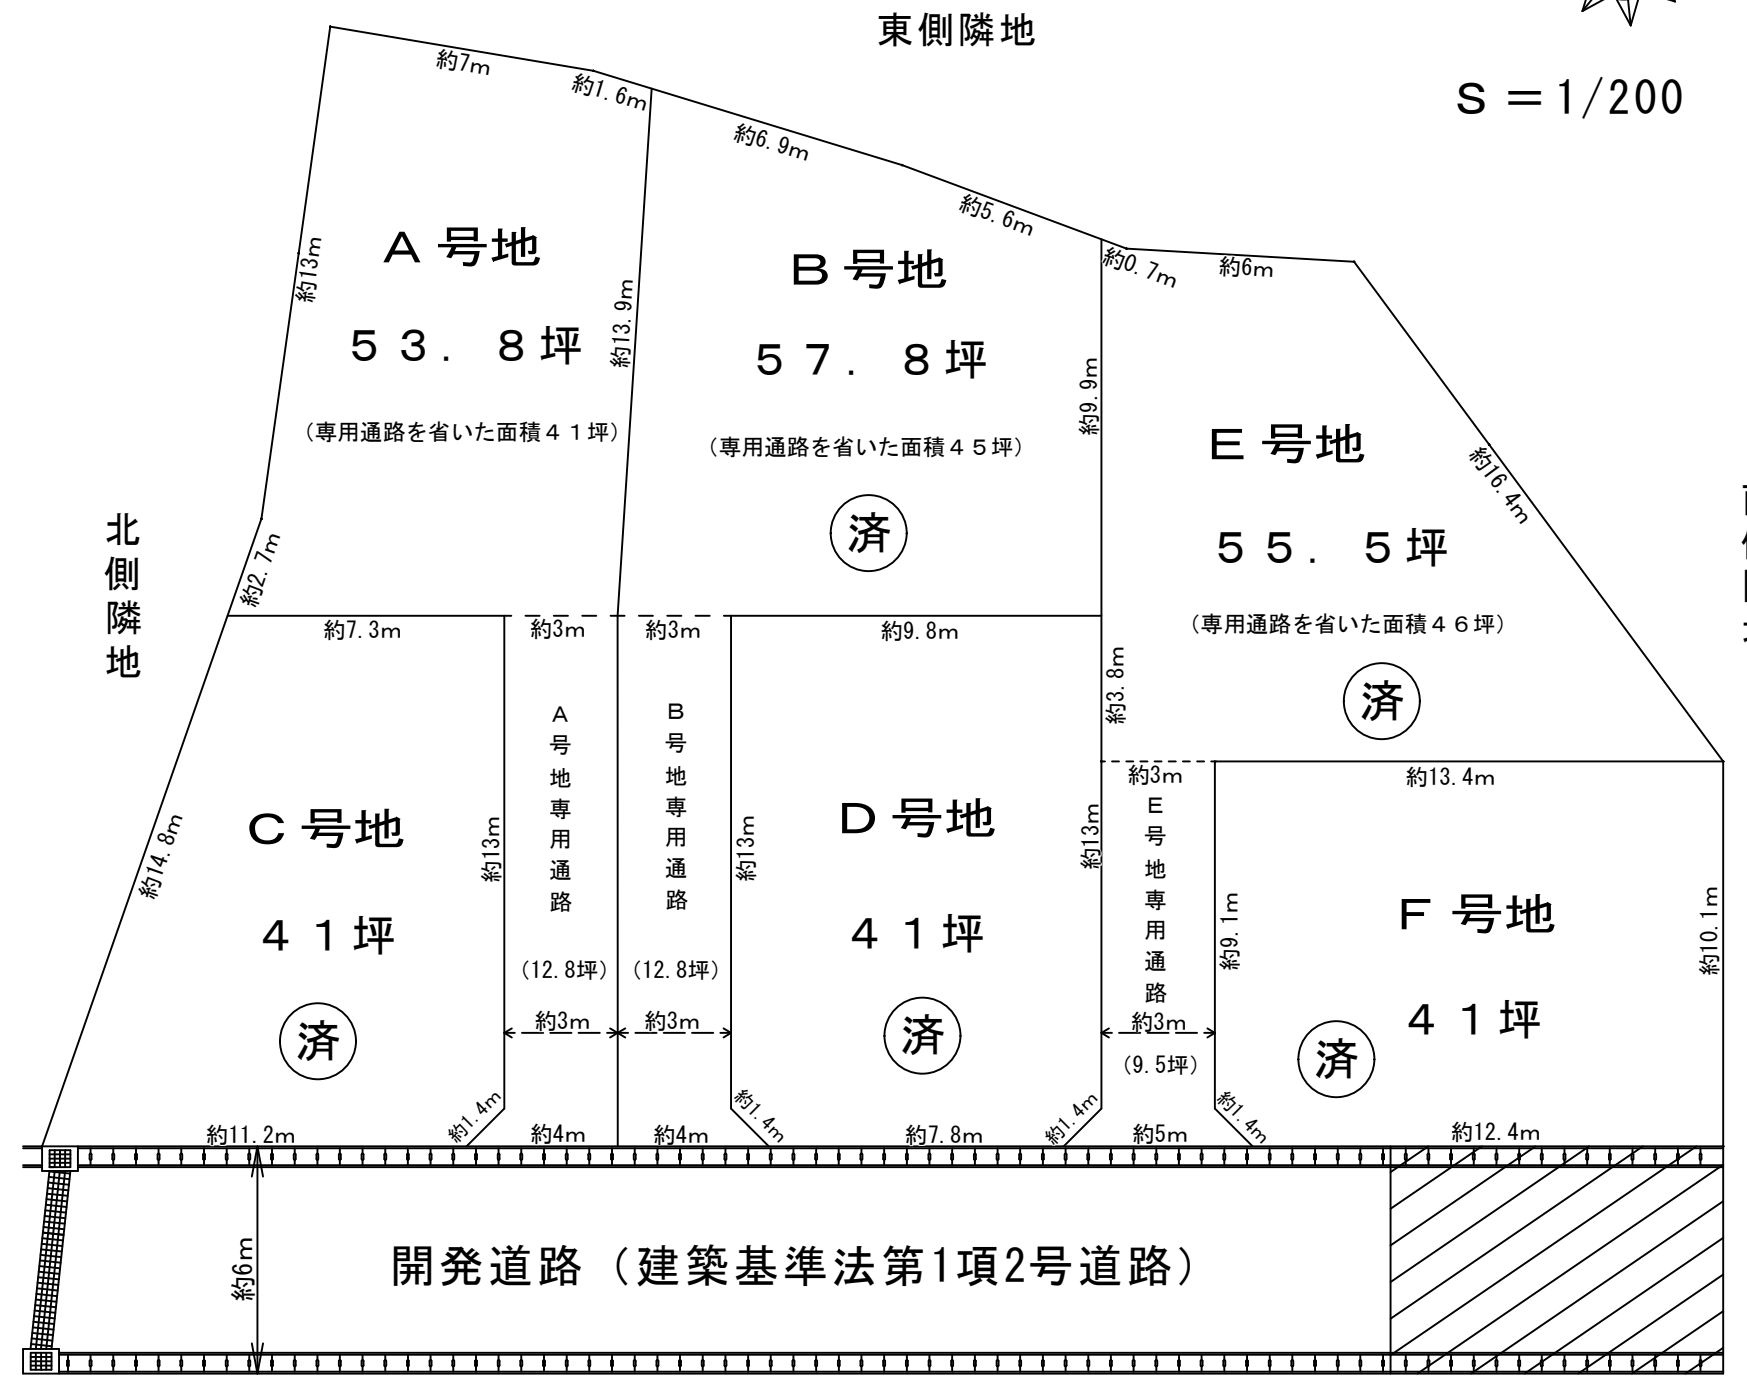

所在：豊見城市字上田450番7、450番8

	土地	建物	販売価格
A号地	53.8坪 の内 専用通路 約12.8坪	24坪	
B号地	57.8坪 の内 専用通路 約12.8坪	24坪	
C号地	41坪	24坪	
D号地	41坪	24坪	
E号地	55.5坪 の内 専用通路 約9.5坪	24坪	3720万円
F号地	41坪	24坪	

パース図（縮尺なし）