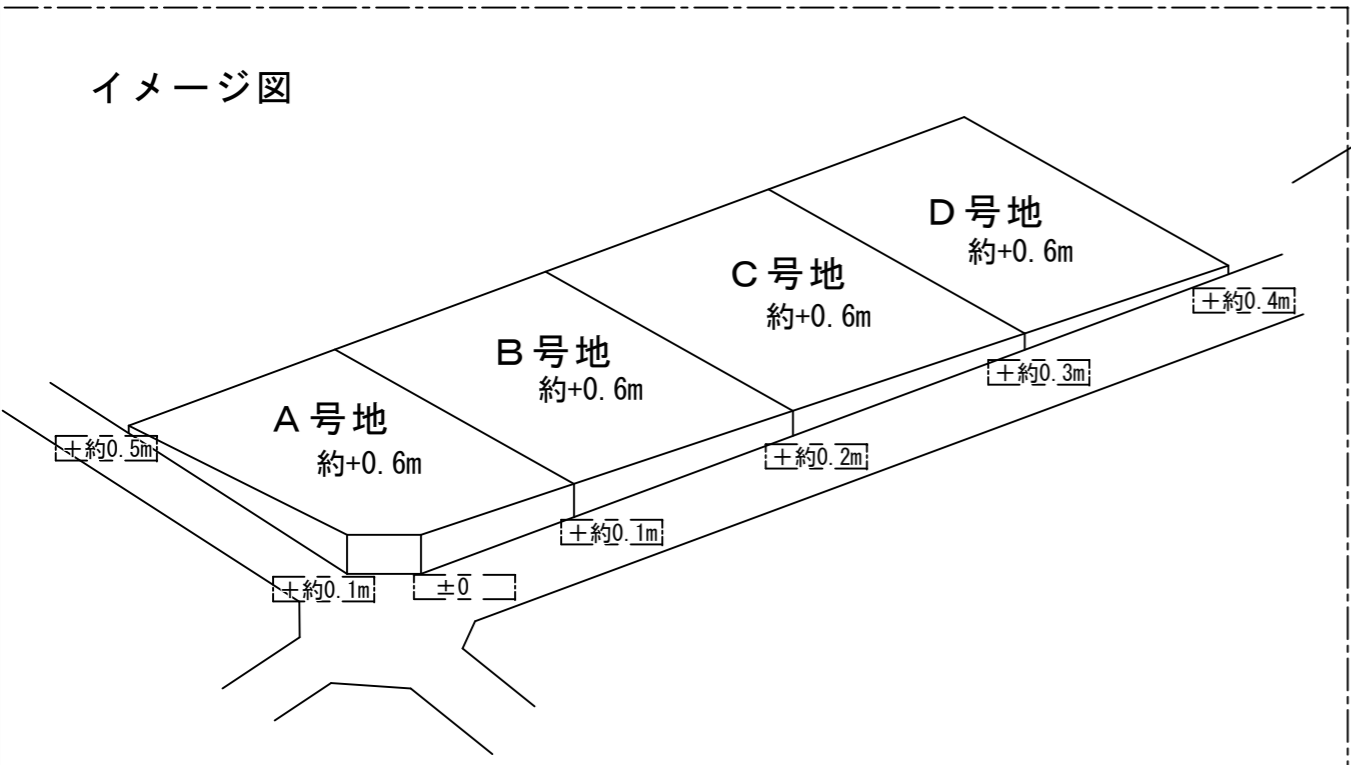

所在地 浦添市西原4丁目354-5

縮尺 = 1/200

イメージ図

	土地	建物	販売価格
A号地	38坪	24坪	3780万円
B号地	38坪	24坪	3680万円
C号地	37坪	24坪	3630万円
D号地	35坪	24坪	3498万円