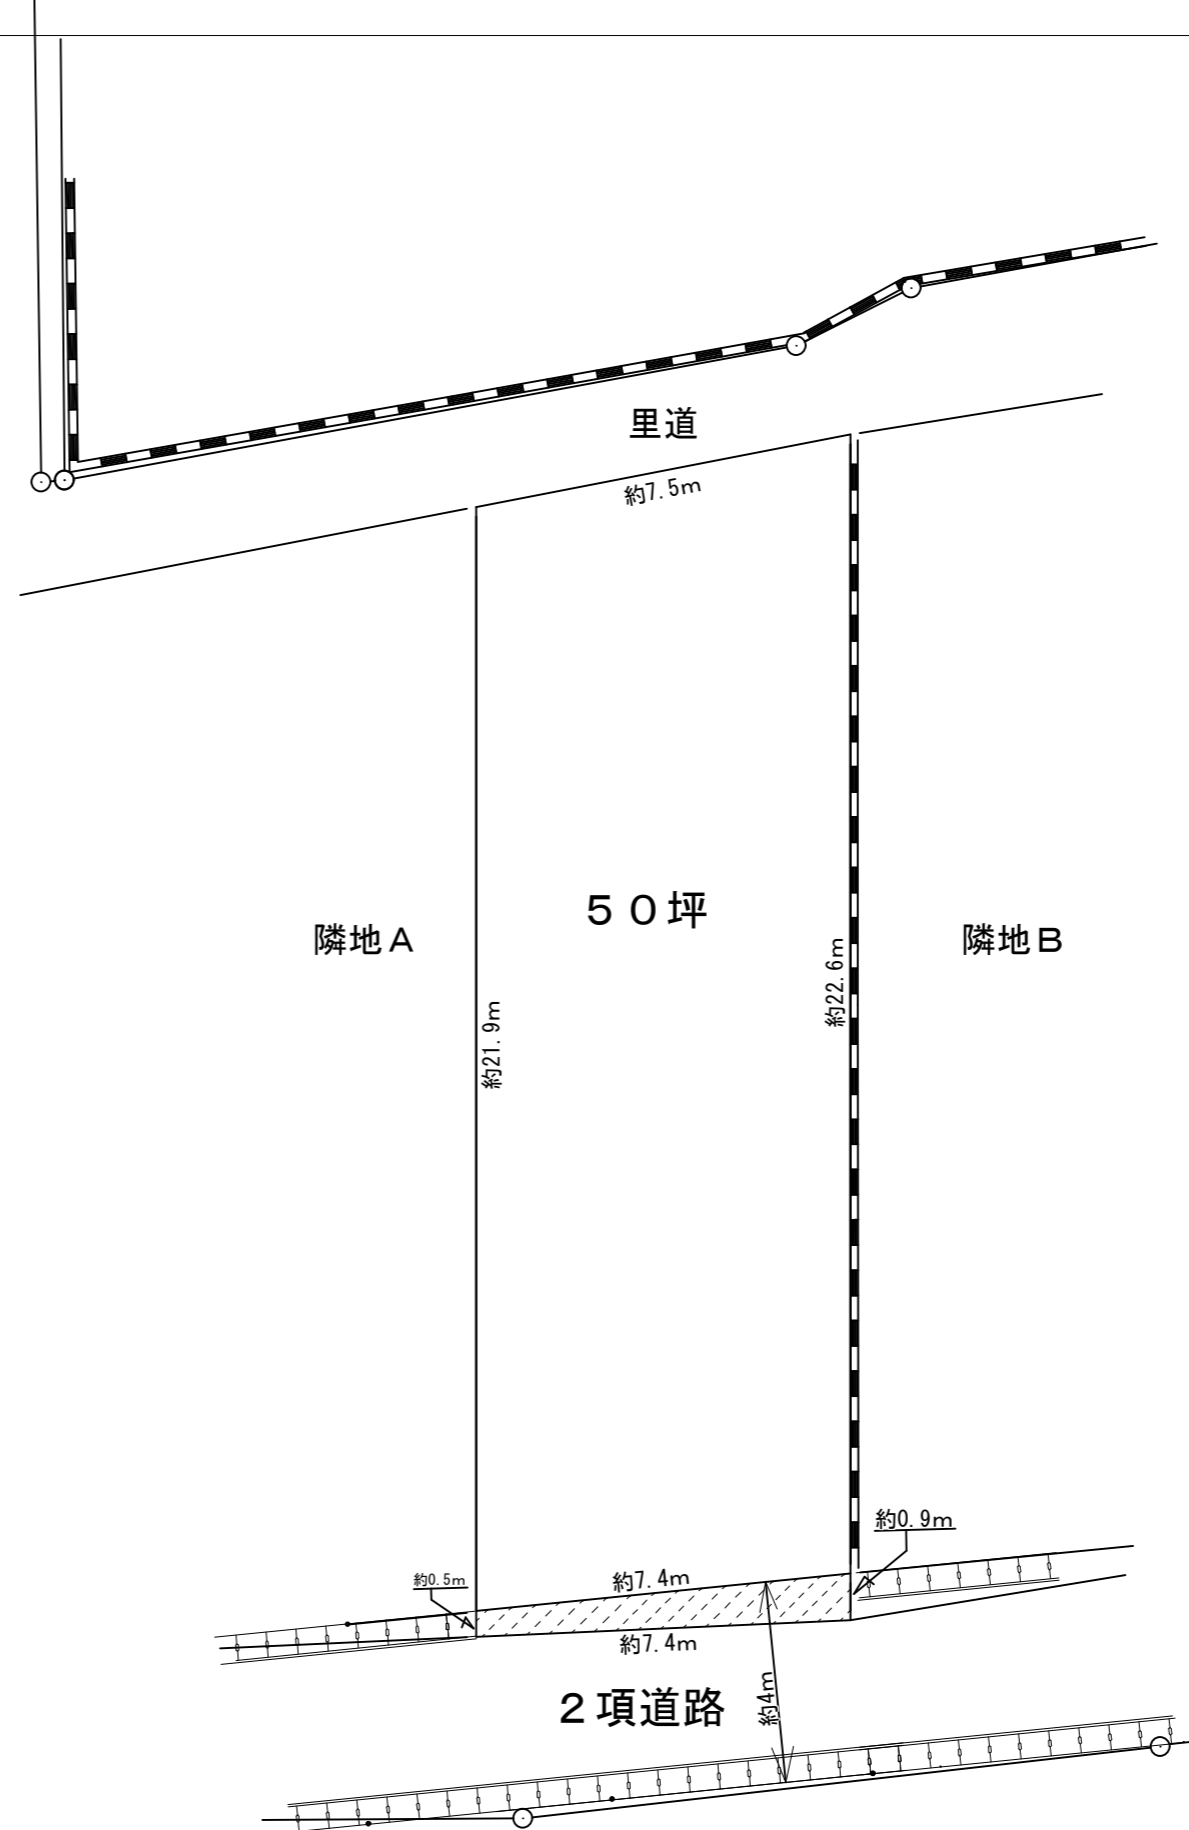

所在地 浦添市前田2丁目1974番2

縮尺=1/150

土地	建物	販売価格
50坪	24坪	4180万円